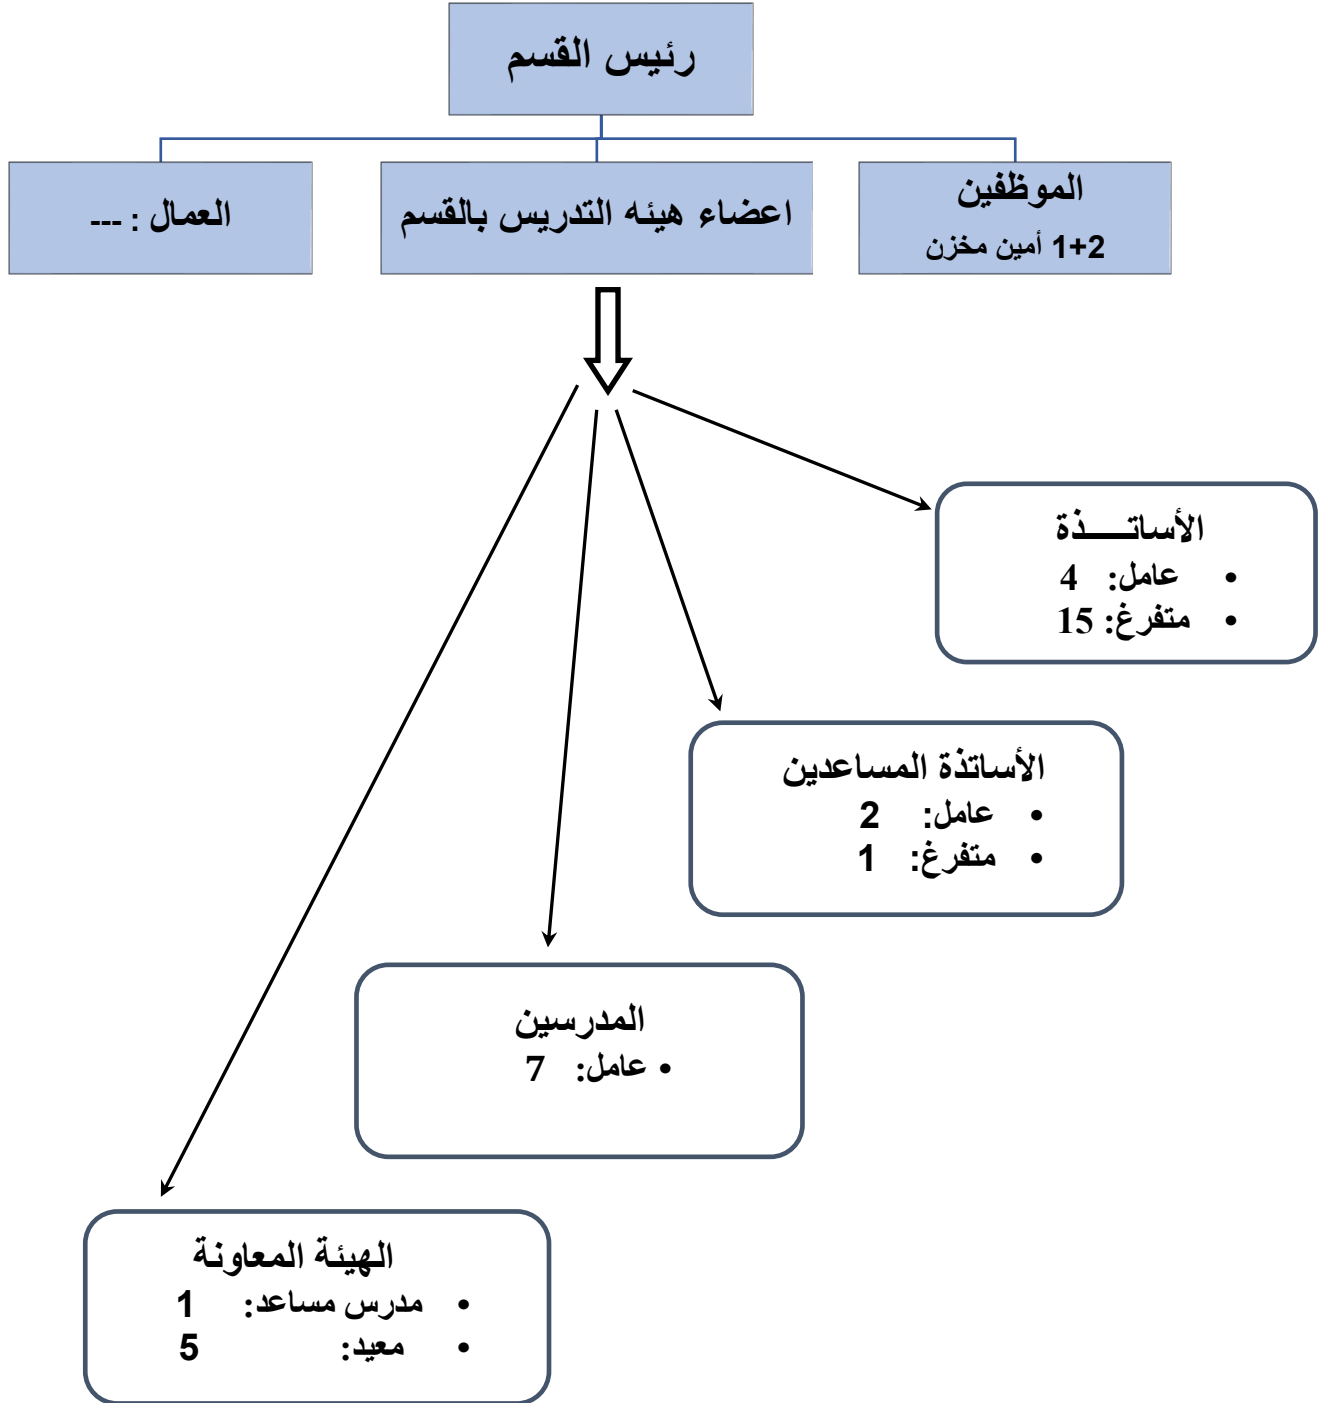

الهيكل التنظيمي لقسم التشريح والأجنة

ولسيادتكم جزيل الشكر وتفضلوا بقبول وافر الاحترام

قائم بأعمال رئيس قسم التشريح
د/ سحر محمد سيد يوسف